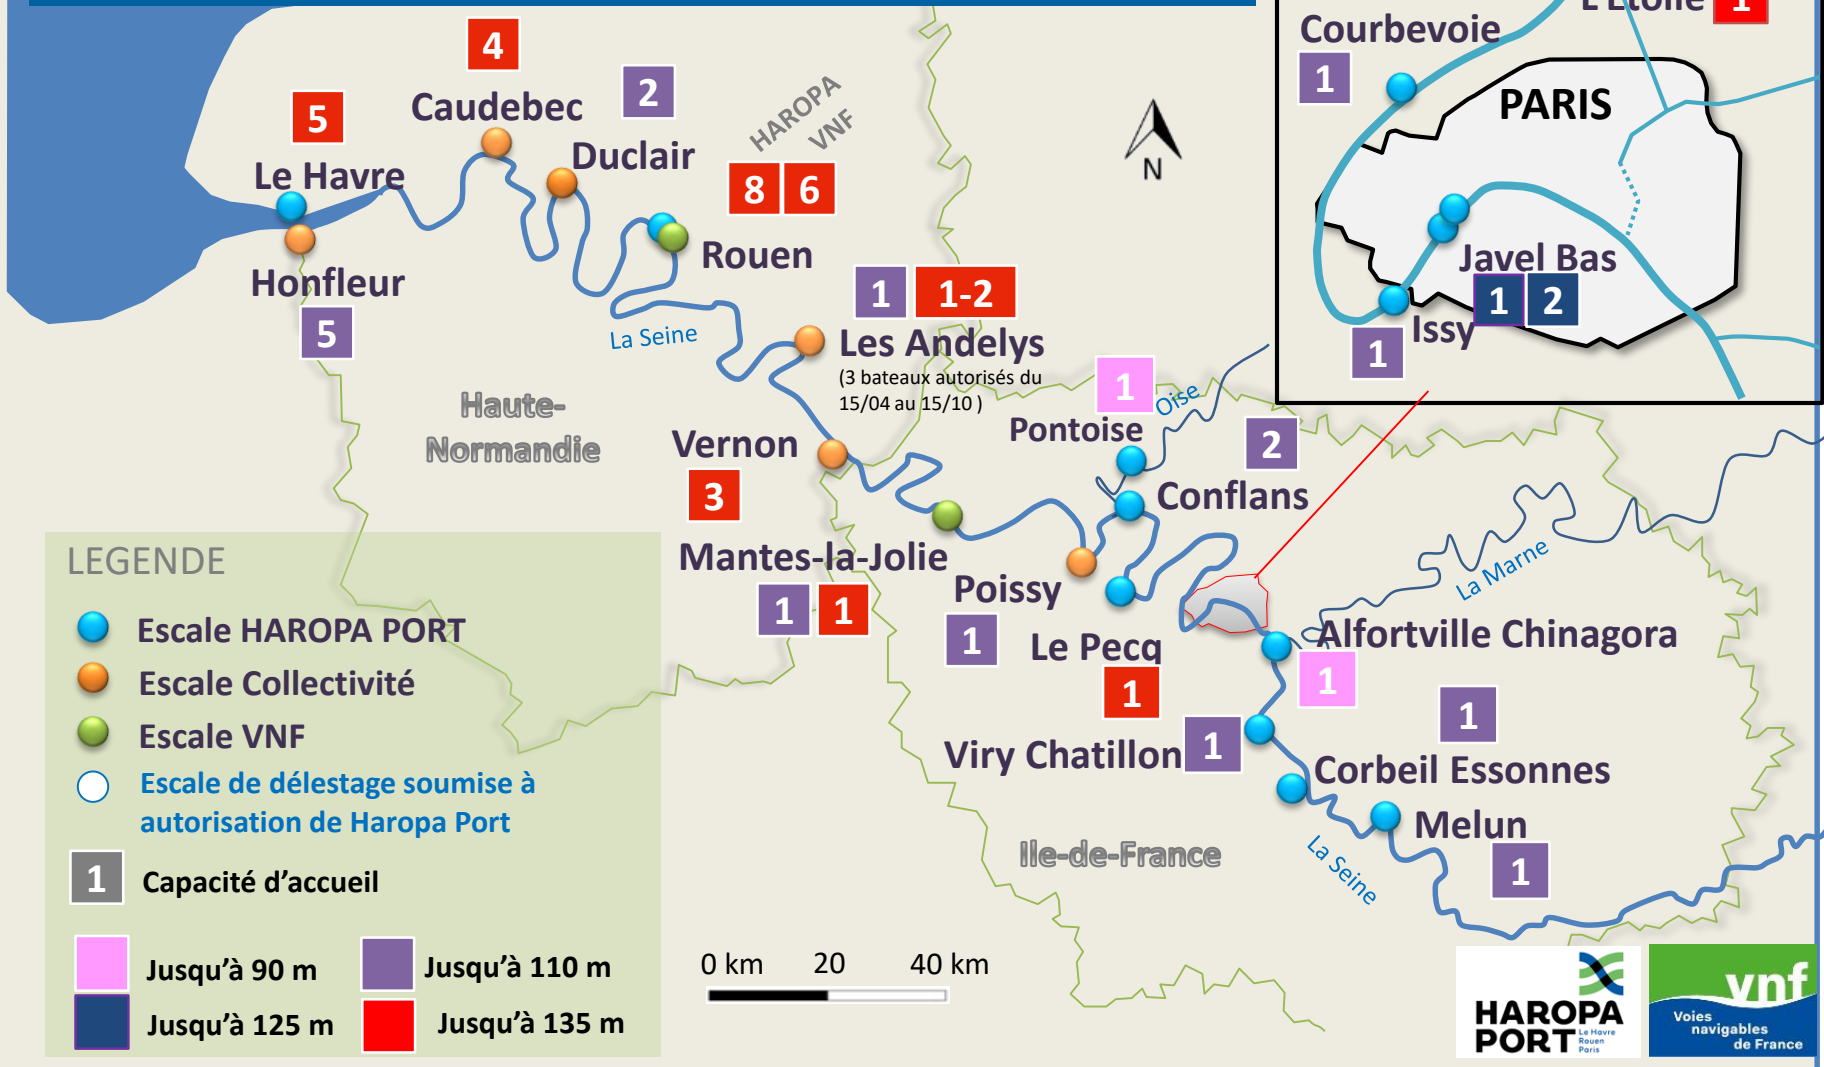

ESCALES REFERENCEES DANS GESCALES SEINE

Fichier source modifiable

Dernière mise à jour : Nov 2022 Haropa Port