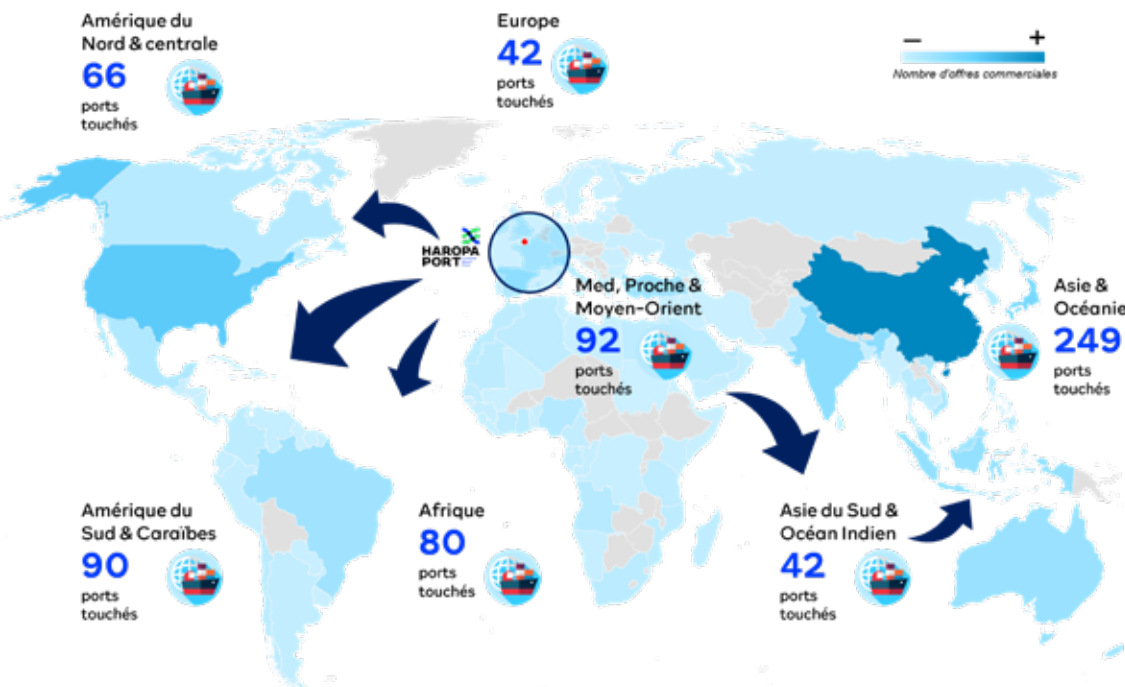

Une offre maritime de premier plan

**HAROPA
PORT** Le Havre
Rouen
Paris

NOTRE POSITIONNEMENT

- **1^{er}** port français pour le commerce extérieur ;
- plus de **660** ports connectés ;
- près de **45** compagnies maritimes ;
- environ **2 800** offres commerciales hebdomadaires ;
- **1^{er}** port touché à l'import et dernier à l'export dans la rotation nord-européenne ;
- accès nautique aux terminaux maritimes en moins d'1h30 ;
- offre maritime complète avec la présence des **3 alliances armatoriales** (THE Alliance, 2M, Ocean Alliance).

LES ATOUTS

- offre maritime étendue
- transit times compétitifs
- conditions nautiques exceptionnelles
- multi-trafics

Porte maritime de l'Europe

Les terminaux maritimes HAROPA PORT sont accessibles **24/7 sans contrainte de marée** aux plus grands navires du monde à pleine charge. Avec la présence de toutes les **alliances armatureuriales** du trade Est-Ouest et d'une **cinquante de compagnies maritimes**, le premier port de France offre des **services réguliers** touchant près de 700 ports pour **toutes catégories de trafics** (conteneurs, ro-ro, vracs solides et liquides, conventionnel et colis lourd).

HAROPA PORT propose une **connexion rapide et concurrentielle** à l'ensemble des marchés de sourcing et de distribution, garantissant des **transit times compétitifs**.

Une offre short sea élargie

Alternative au transport routier, le short sea complète l'offre multimodale fer/fleuve HAROPA PORT qui vise à réduire l'empreinte environnementale de la supply chain.

Grâce à des solutions d'acheminement de courte distance multiples - short sea, feeder, ferry - **HAROPA PORT est connecté aux principaux marchés de sourcing proche** :

- Europe du Sud : Turquie, Grèce, etc.
- Proche-Orient : Israël, Egypte, etc.
- Afrique du Nord : Maroc, Algérie, etc.
- Outre-Manche : Grande-Bretagne
- Europe du Nord : Norvège, etc.